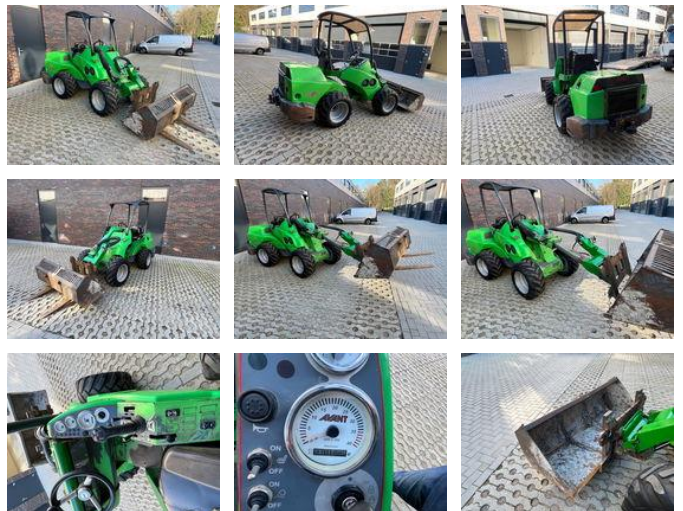

Avant Avant 750 kniklader -verrijker -wiellader 2700 uur bij 2015.

Allgemeine Merkmale

Marke	Avant
Unterkategorie	Gelenklader
Baujahr	2015
Abgelesene Betriebsstunden	2700
Farbe	Grün
Zustand	Gebraucht
Allgemeinzustand	Gut
Kraftstoff	Diesel
Emissionsklasse	stage_4

Eigenschaften

Tragfähigkeit	2.100kg
GWV	1.700kg
Länge	301cm
Breite	140cm

Avant Avant 750 kniklader -verrijker -wiellader 2700 uur bj 2015.

Technische Spezifikationen

Antrieb	wheels
---------	--------

Motorleistung	49hp
---------------	------