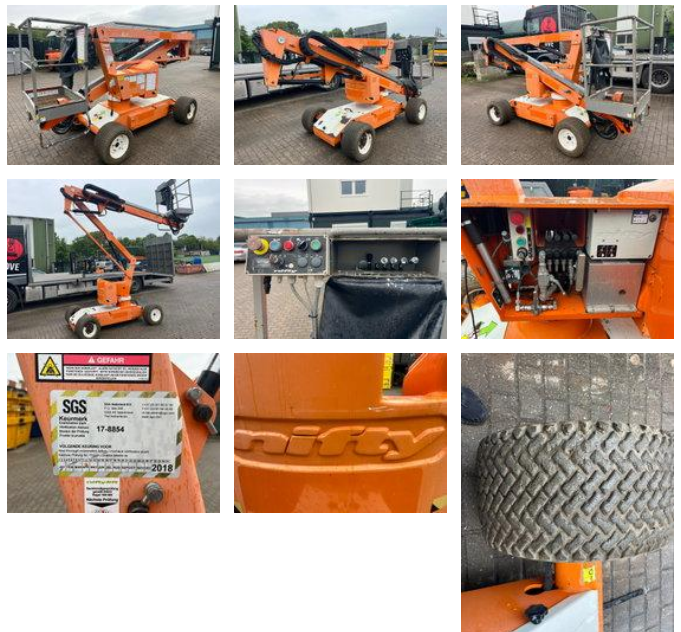

Niftylift Niftylift HR12 knikarm hoogwerker bj 2017

Allgemeine Merkmale

Marke	Niftylift
Unterkategorie	Gelenkarbeitsbühne auf Rädern
Baujahr	2017
Farbe	Orange
Zustand	Gebraucht
Allgemeinzustand	Sehr gut
Kraftstoff	Elektrisch
CE markierung	Ja

Eigenschaften

GVW	3.500kg
Länge	410cm
Breite	150cm
Hubkapazität	200kg
Hubhöhe	1.220cm
Masttyp	mastType.slide

Niftylift Niftylift HR12 knikarm hoogwerker bj 2017

Technische Spezifikationen

Antrieb

wheels

Zubehör