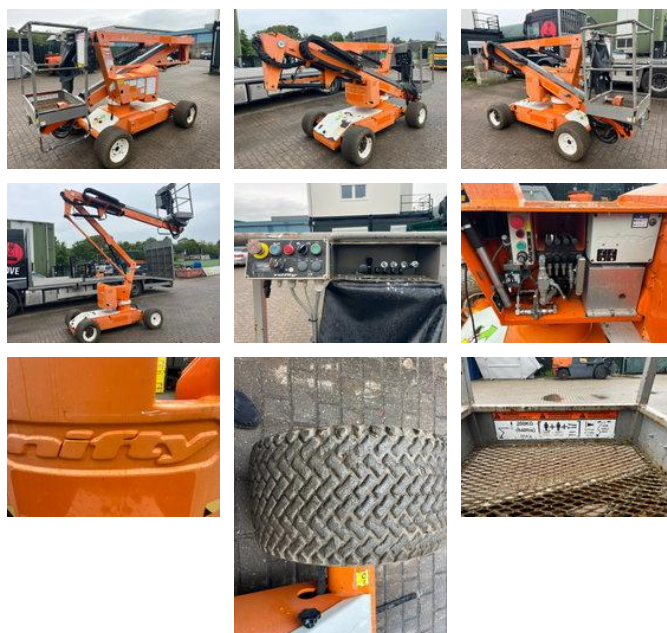

Niftylift Niftylift HR12 knikarm hoogwerker bj 2017

Allgemeine Merkmale

Marke	Niftylift
Unterkategorie	Gelenkarbeitsbühne auf Rädern
Baujahr	2017
Farbe	Orange
Zustand	Gebraucht
Allgemeiner Zustand	Sehr gut
Kraftstoff	Elektrisch
CE-Kennzeichnung	Und

Eigenschaften

Zulässiges Gesamtgewicht	3.500kg
Länge	410cm
Breite	150cm
Maximale Hubkraft	200kg
Hubhöhe	1.220cm
Masttyp	mastType.slide

Niftylift Niftylift HR12 knikarm hoogwerker bj 2017

Technische Specificationen

Fahren

wheels

Zubehör