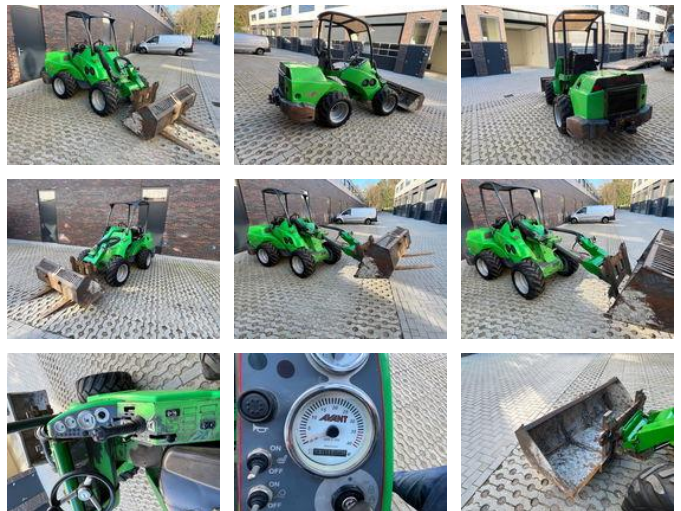

Avant Avant 750 kniklader -verrijker -wiellader 2700 uur bij 2015.

General features

Brand	Avant
Subcategory	Articulated
Construction year	2015
Hourmeter reading	2700
Color	Green
Condition	Used
General condition	Good
Fuel	Diesel
Emission class	stage_4

Characteristics

Load capacity	2.100kg
GWV	1.700kg
Length	301cm
Width	140cm

Avant Avant 750 kniklader -verrijker -wiellader 2700 uur bj 2015.

Technical specifications

Drive	wheels
-------	--------

Engine output	49hp
---------------	------