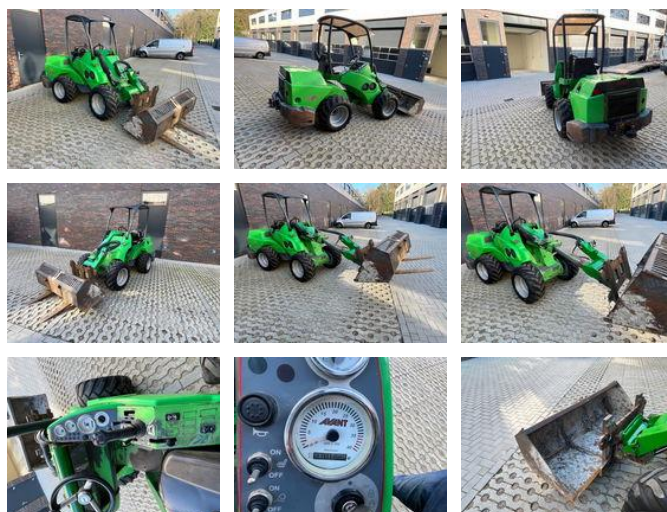

Avant Avant 750 kniklader -verrijker -wiellader 2700 uur bij 2015.

Algemene kenmerken

| | |
|---------------------|-----------|
| Merk | Avant |
| Subcategorie | Kniklader |
| Bouwjaar | 2015 |
| Afgelezen urenstand | 2700 |
| Kleur | Groen |
| Conditie | Gebruikt |
| Algemene staat | Goed |
| Brandstof | Diesel |
| Emissieklasse | stage_4 |

Eigenschappen

| | |
|--------------|---------|
| Laadvermogen | 2.100kg |
| GWV | 1.700kg |
| Lengte | 301cm |
| Breedte | 140cm |

Avant Avant 750 kniklader -verrijker -wiellader 2700 uur bj 2015.

Technische specificaties

| | |
|-------------|--------|
| Aandrijving | wheels |
| Vermogen | 49hp |

Omschrijving

Te koop shovel loader verrijker en knik. Avant 750 Bj 2015 Kubota 4 cilinder Bak met vorklepels 2700 uur Lengte 3060 mm Hoogte 2100 mm Breedte 1400 mm Laadvermogen 1400 kg Max hoogte met bak 3100 mm Snelheid 25 km Gewicht 1700 kg 49 pk Incl snelkoppeling voor extra bv sloophamer. Technisch 100% geen lekkage 100% Kleur groen Banden 40% Prijs €19950,00 ex btw Nette machine en komt een nw zitting op. Bel voor inlichtingen 0031-611180392