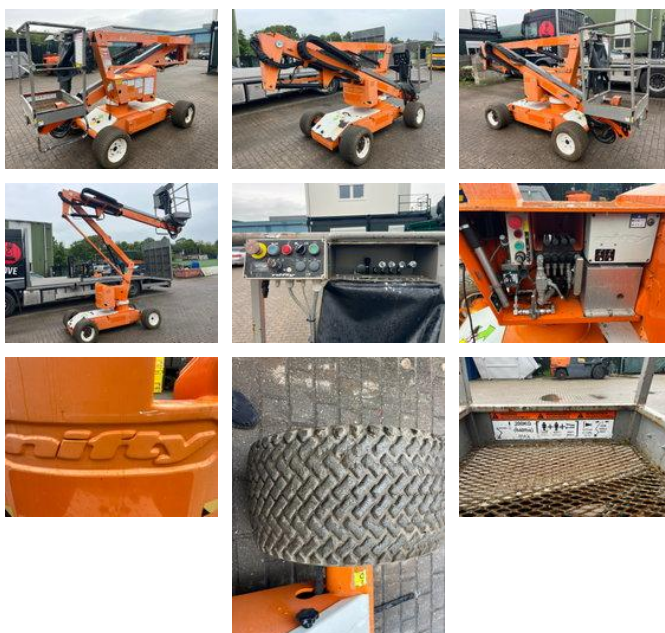

# Niftylift Niftylift HR12 knikarm hoogwerker bj 2017

## Algemene kenmerken

Merk	Niftylift
Subcategorie	Knikarmhoogwerker wiel
Bouwjaar	2017
Kleur	Oranje
Conditie	Gebruikt
Algemene staat	Erg goed
Brandstof	Elektrisch
CE markering	Ja

## Eigenschappen

GVW	3.500kg
Lengte	410cm
Breedte	150cm
Max. hefcapaciteit	200kg
Hefhoogte	1.220cm
Mast type	mastType.slide

## Omschrijving

Te koop Niftylift HR 12 knikarm hoogwerker hydraulisch Elektrisch Banden Banden nog 80% Accu's goed EG verklaring Niftylift en nw gekeurd Nw keuring (Handboek Hoogwerker ) Platform 10,20 m Werkhoogte 12.20 m Reikwijdte 6,1 m 410x150x190 cm afmeting 4x2 aangedreven Massa 3500 kg Goed onderhouden knikarm Niftylift Prijs €13500,00 ex btw lease mogelijk Bel bij interesse 06-11180392 of 06-46054020