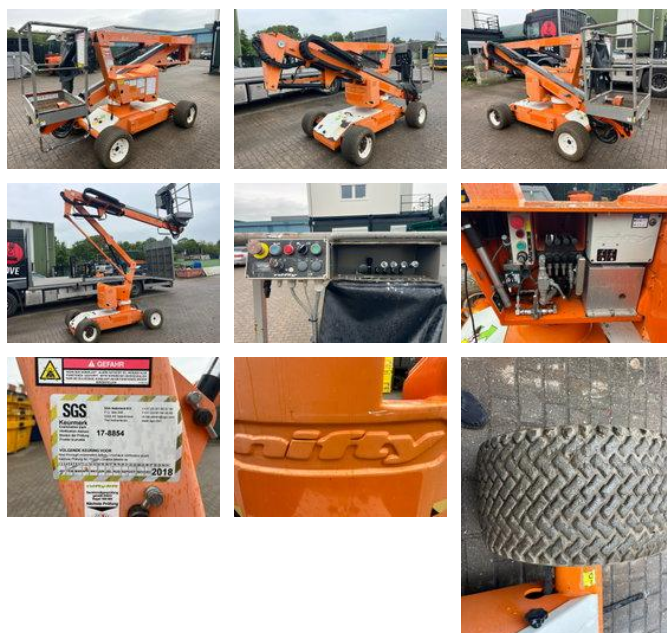

Niftylift Niftylift HR12 knikarm hoogwerker bj 2017

Algemene kenmerken

Merk	Niftylift
Subcategorie	Knikarmhoogwerker wiel
Bouwjaar	2017
Kleur	Oranje
Conditie	Gebruikt
Algemene staat	Erg goed
Brandstof	Elektrisch
CE markering	Ja

Eigenschappen

GVW	3.500kg
Lengte	410cm
Breedte	150cm
Max. hefcapaciteit	200kg
Hefhoogte	1.220cm
Mast type	mastType.slide

Niftylift Niftylift HR12 knikarm hoogwerker bj 2017

Technische specificaties

Aandrijving

wheels

Omschrijving

Te koop Niftylift HR 12 knikarm hoogwerker hydraulisch Elektrisch Banden Banden nog 80% Accu's nog goed Platform 10,20 m Werkhoogte 12.20 m Reikwijdte 6,1 m 410x150x190 cm afmeting 4x2 aangedreven Massa 3500 kg Goed onderhouden knikarm Niftylift Prijs €13500,00 ex btw Bel bij interesse 06-11180392 of 06-46054020