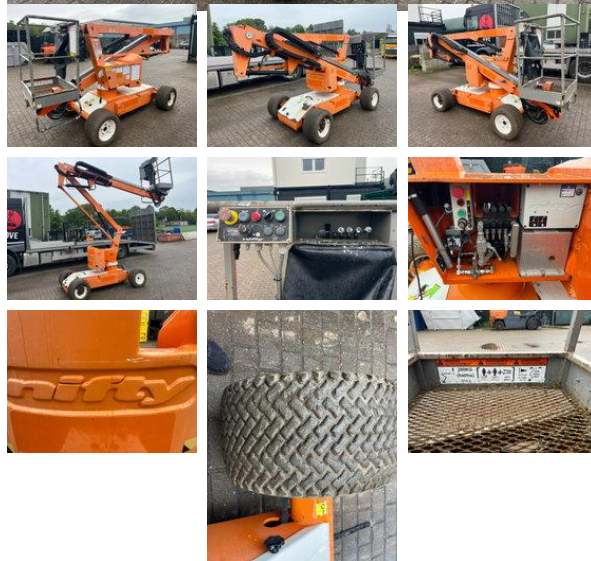

Niftylift Niftylift HR12 knikarm hoogwerker bj 2017 Nw keuring !

Algemene kenmerken

Merk	Niftylift
Subcategorie	Knikarmhoogwerker wiel
Bouwjaar	2017
Kleur	Oranje
Conditie	Gebruikt
Algemene staat	Erg goed
Brandstof	Elektrisch
CE markering	Ja

Eigenschappen

GVW	3.500kg
Lengte	410cm
Breedte	150cm
Max. hefcapaciteit	200kg
Hefhoogte	1.220cm
Mast type	mastType.slide

Technische specificaties

Aandrijving	wheels
-------------	--------

Omschrijving

Te koop Niftylift HR 12 knikarm hoogwerker hydraulisch Elektrisch Banden Banden nog 80% Accu's goed EG verklaring Niftylift en nw gekeurd Nw keuring (Handboek Hoogwerker) Platform 10,20 m Werkhoogte 12.20 m Reikwijdte 6,1 m 410x150x190 cm afmeting 4x2 aangedreven Massa 3500 kg Goed onderhouden knikarm Niftylift Prijs €12950,00 ex btw lease mogelijk Bel bij interesse 06-11180392 of 06-46054020